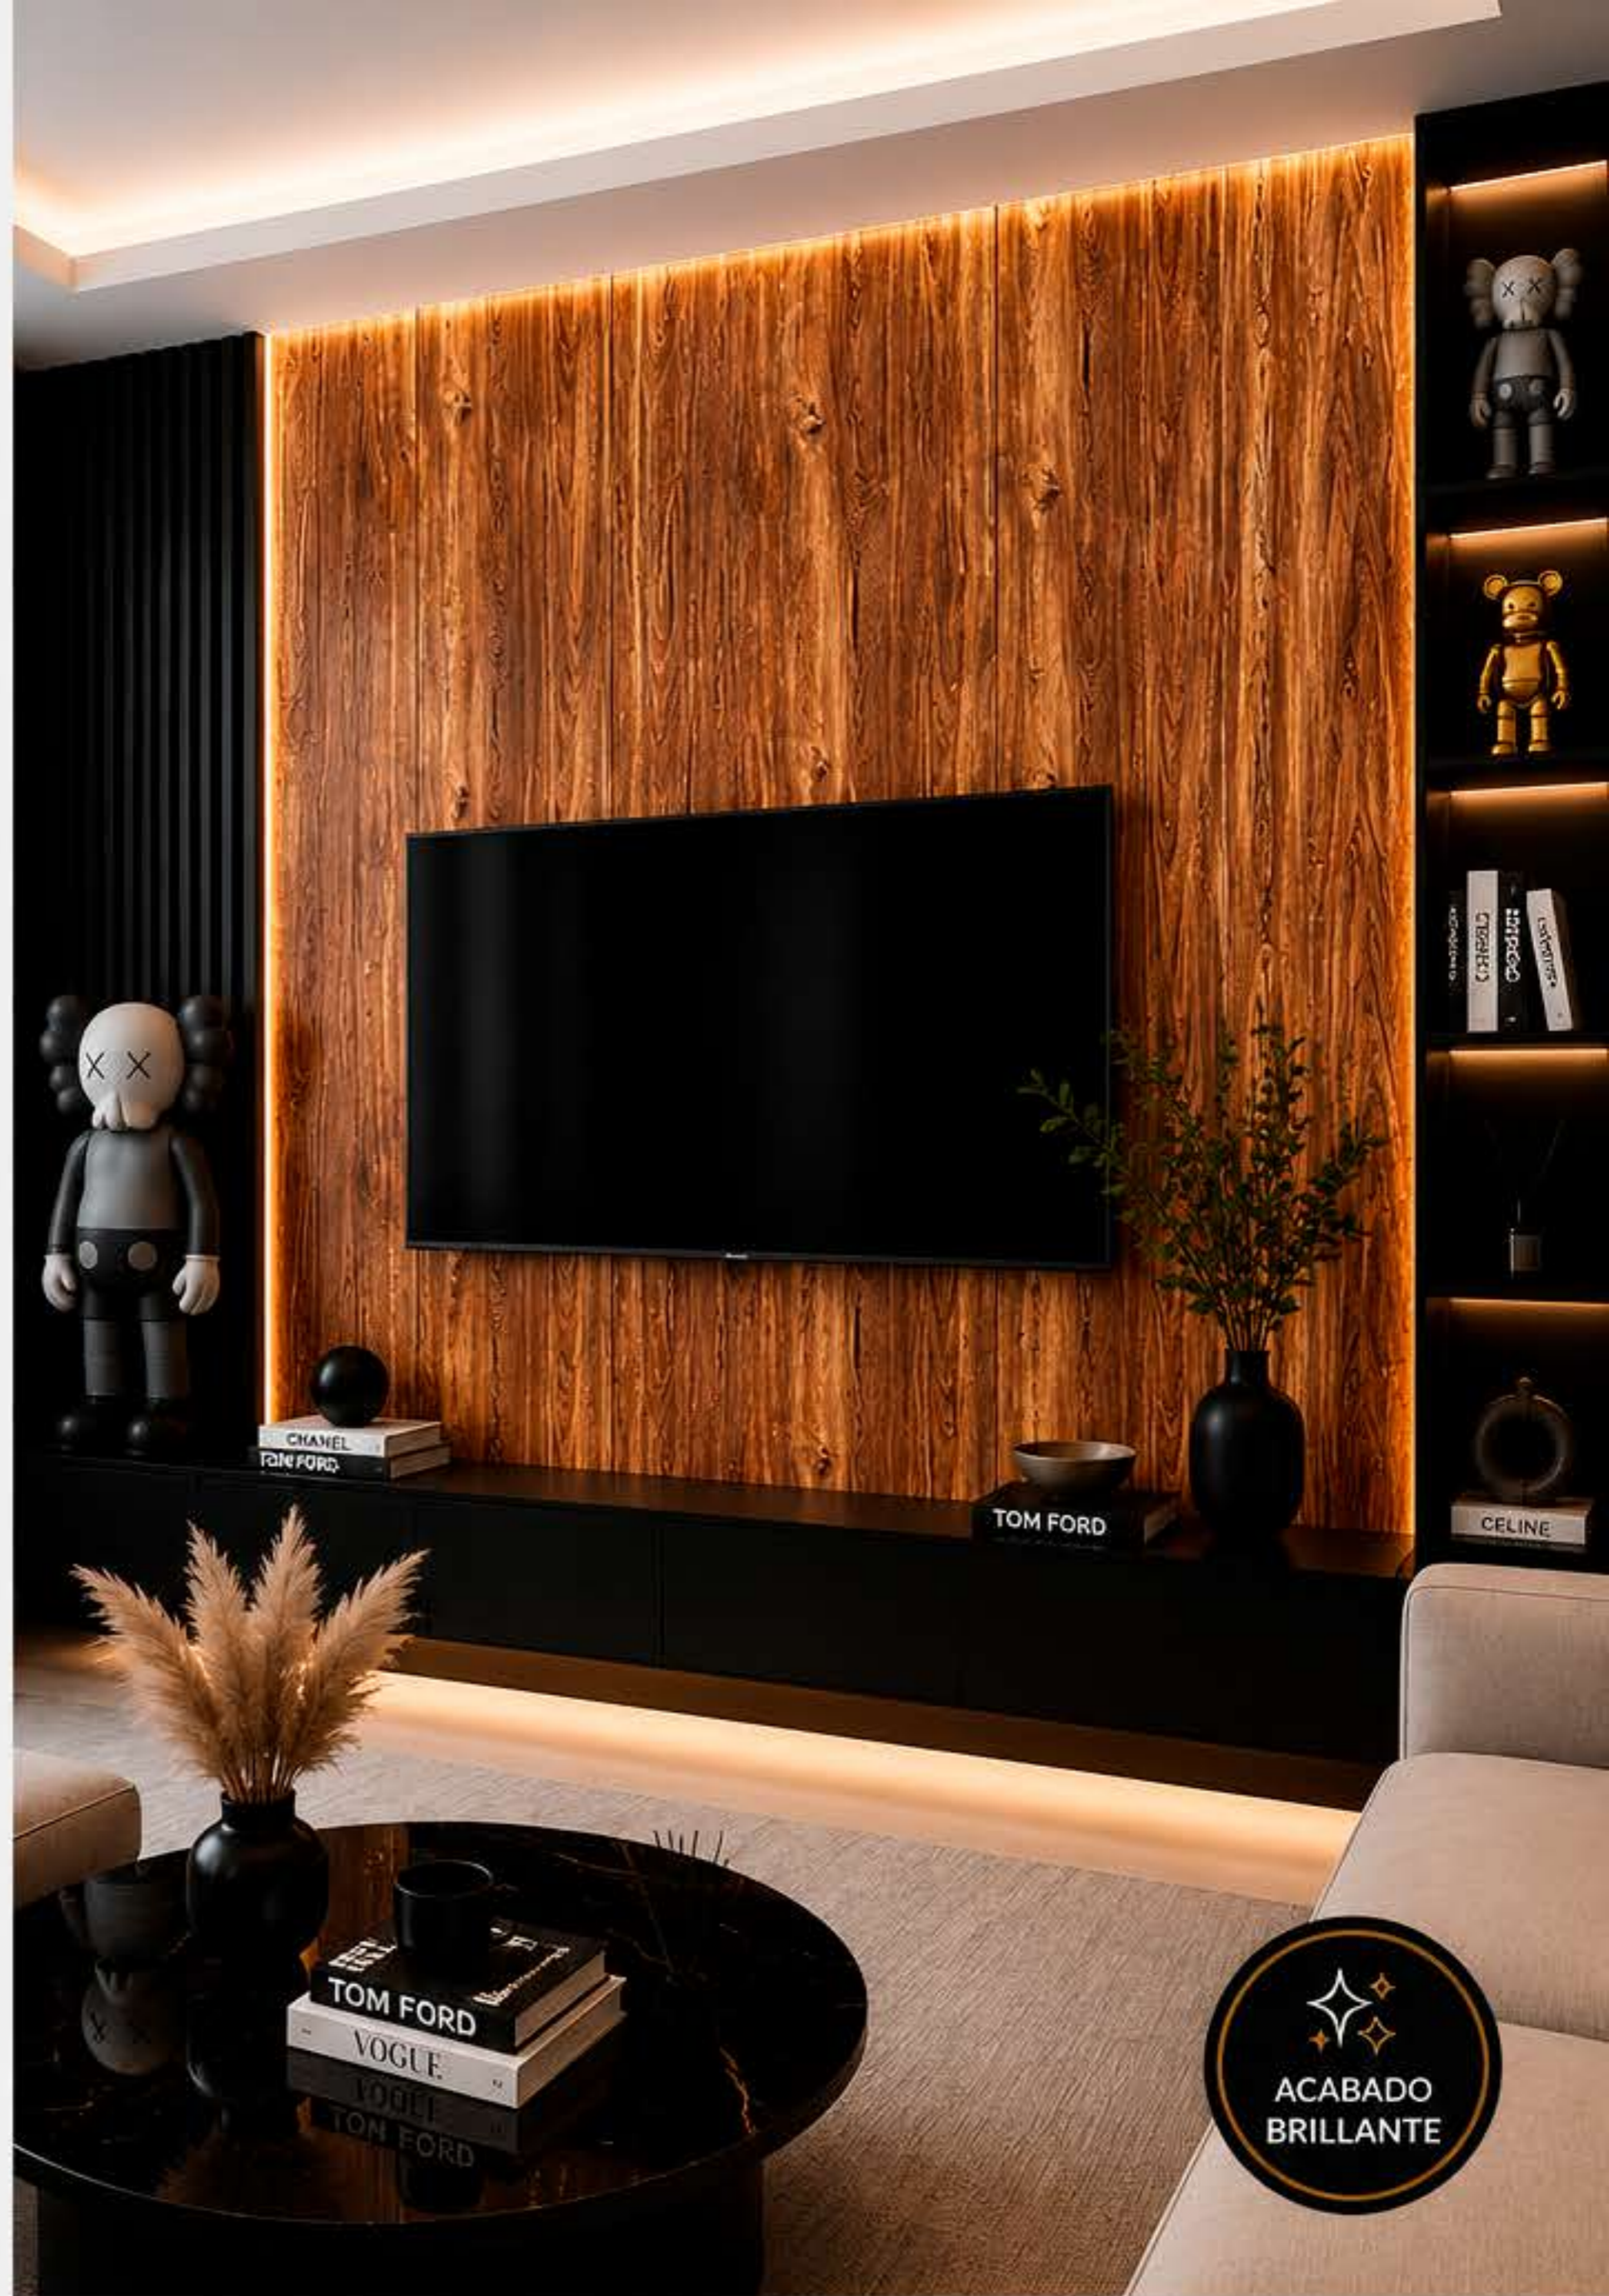

1.22 m

ESPESOR: 3 mm

Ligero

Resistente

Fácil
instalación

A prueba
de agua

Fácil
limpieza

Ecológico