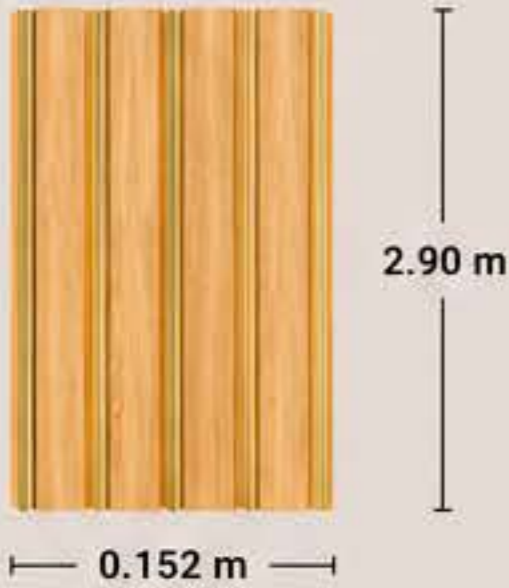

CATÁLOGO MEDIA LUNA

DISEÑO • TEXTURA • ELEGANCIA

REVESTIMIENTOS QUE TRANSFORMAN
ESPACIOS Y CREAN ATMÓSFERAS
EXTRAORDINARIAS.

DISEÑO 21