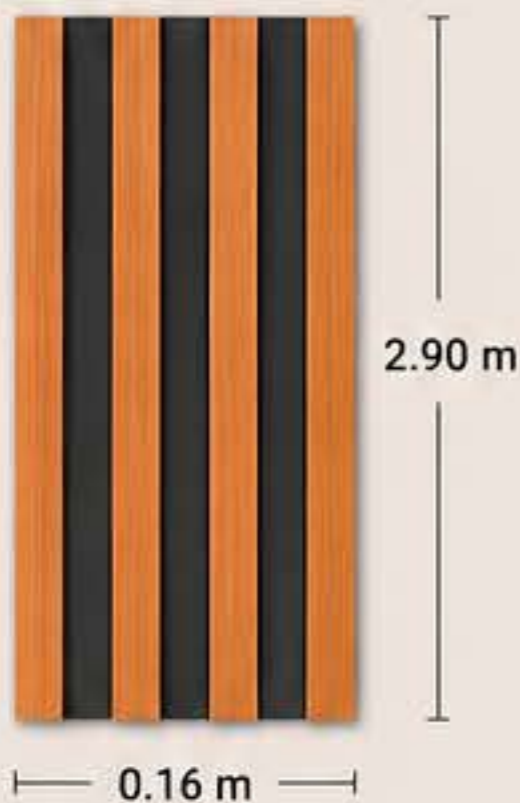

CATÁLOGO LAMBRIN

DISEÑO • TEXTURA • ELEGANCIA

REVESTIMIENTOS QUE TRANSFORMAN
ESPACIOS Y CREAN ATMÓSFERAS
EXTRAORDINARIAS.

DISEÑO 5

DISEÑOS MODERNOS
Y ELEGANTES

RESISTENTES
Y DURADEROS

LIGEROS Y FÁCILES
DE INSTALAR

A PRUEBA
DE AGUA

ACABADOS DE ALTA
CALIDAD