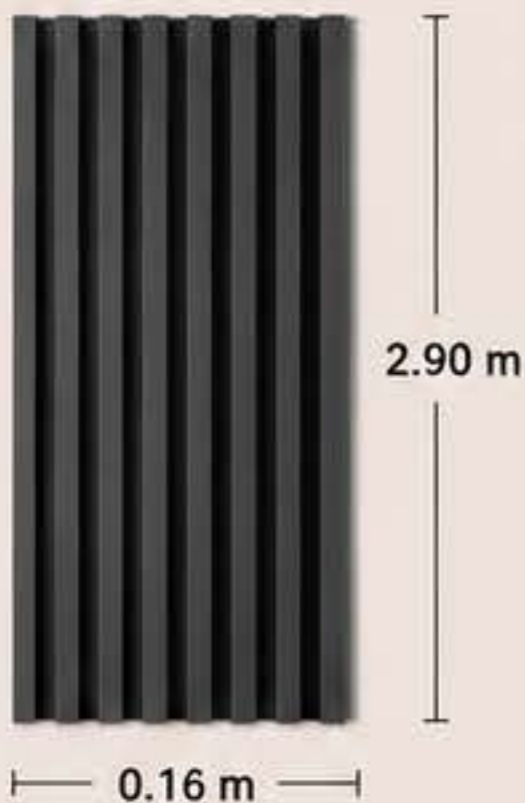

Tips Decoraciones
Del Noroeste S.A. de C.V.

CATÁLOGO LAMBRIN

DISEÑO • TEXTURA • ELEGANCIA

REVESTIMIENTOS QUE TRANSFORMAN
ESPACIOS Y CREAN ATMÓSERAS
EXTRAORDINARIAS.

DISEÑO 9

DISEÑOS MODERNOS
Y ELEGANTES

RESISTENTES
Y DURADEROS

LIGEROS Y FÁCILES
DE INSTALAR

A PRUEBA
DE AGUA

ACABADOS DE ALTA
CALIDAD