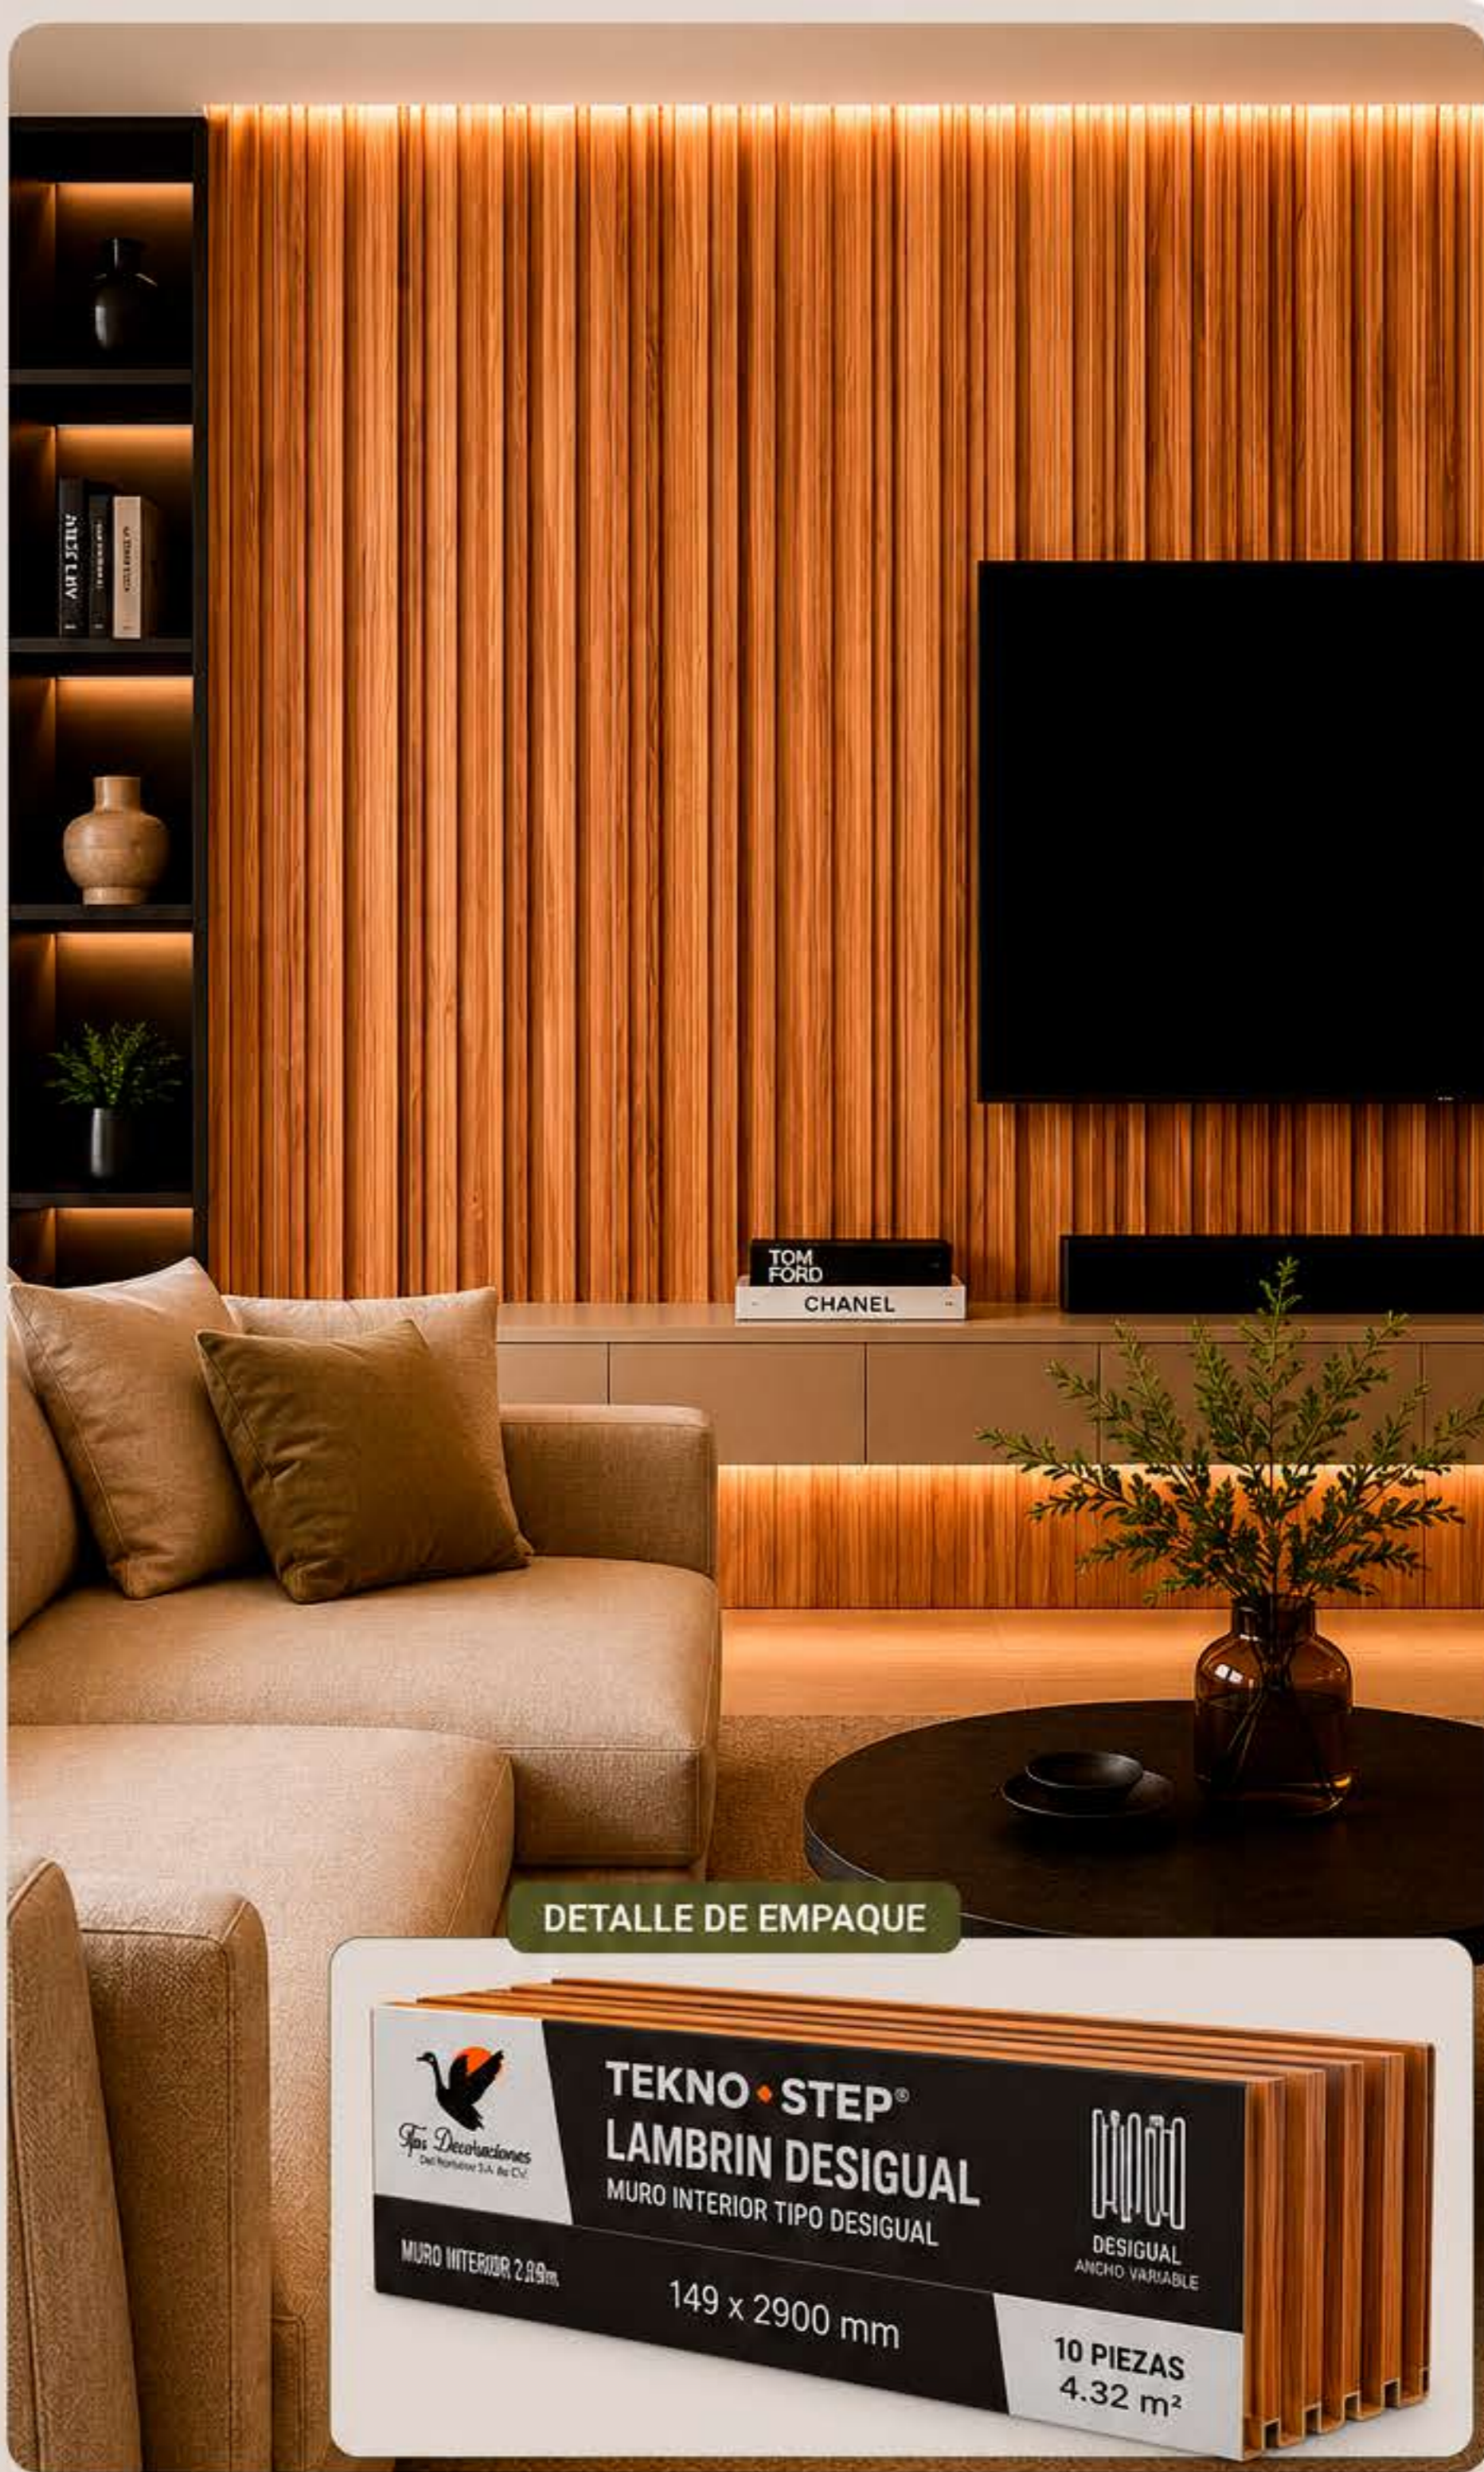

CATÁLOGO LAMBRIN DESIGUAL

DISEÑO • TEXTURA • ELEGANCIA

REVESTIMIENTOS QUE TRANSFORMAN
ESPACIOS Y CREAN ATMÓSFERAS
EXTRAORDINARIAS.

DISEÑO 27

2.90 m

0.149 m

FORMATO DESIGUAL
ANCHO VARIABLE

PERFIL DESIGUAL
CÓNCAVO (HACIA ADENTRO)

LAMBRIN DESIGUAL

Diseño con lamas de anchos
variables que genera profundidad,
dinamismo y un efecto visual
moderno y sofisticado.

DISEÑOS MODERNOS
Y ELEGANTES

RESISTENTES
Y DURADEROS

LIGEROS Y FÁCILES
DE INSTALAR

A PRUEBA
DE AGUA

ACABADOS DE ALTA
CALIDAD

ESPECIFICACIONES DEL PRODUCTO

 MEDIDAS	 MATERIAL	 ACABADO	 LAMBRIN DESIGUAL
Ancho variable (desigual) 0.149 m (prom. aprox.) Largo: 2.90 m	PVC de alta calidad	Mate texturizado con vetas	Perfil cóncavo hacia adentro

BENEFICIOS QUE MARCAN LA DIFERENCIA

LIGEROS Y FÁCILES
DE INSTALAR

NO REQUIERE
MANTENIMIENTO

RESISTENTE A LA HUMEDAD
Y AL IMPACTO

IDEAL PARA USO
RESIDENCIAL Y COMERCIAL

CONTÁCTANOS

(625) 591-7731
(625) 125-9303
(625) 114-3382

VISÍTANOS

www.tipsdecoraciones.com
SÍGUENOS

@tips_decoraciones

DIRECCIÓN

Rayón y 6ta #410
Plaza Harms, local 9
km 20.82, colonia Manitoa
Cauhtémoc, Chihuahua, MX.